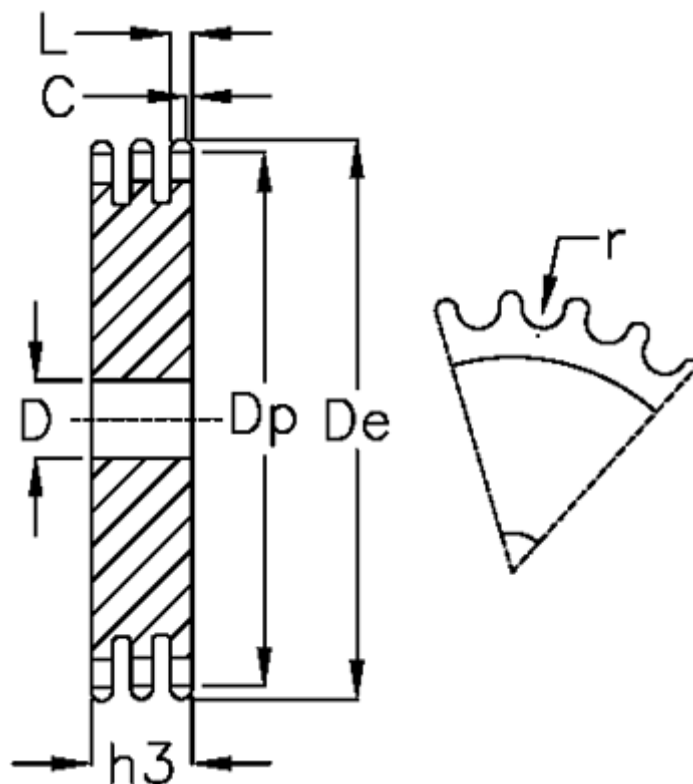

Varenummer: 616023010036  
Beskrivelse: Pladehjul 24 B-3 Z=36 triplex

## Mål

Antal tænder	= 36	L = 23.6
C	= 4	r = 25.4
D	= 40	
De	= 452	
Dp	= 437.16	
For kædebetegnelse	= 24 B-3	
For kæde størrelse	= 1 1/2 x 1	
h3	= 120.3	